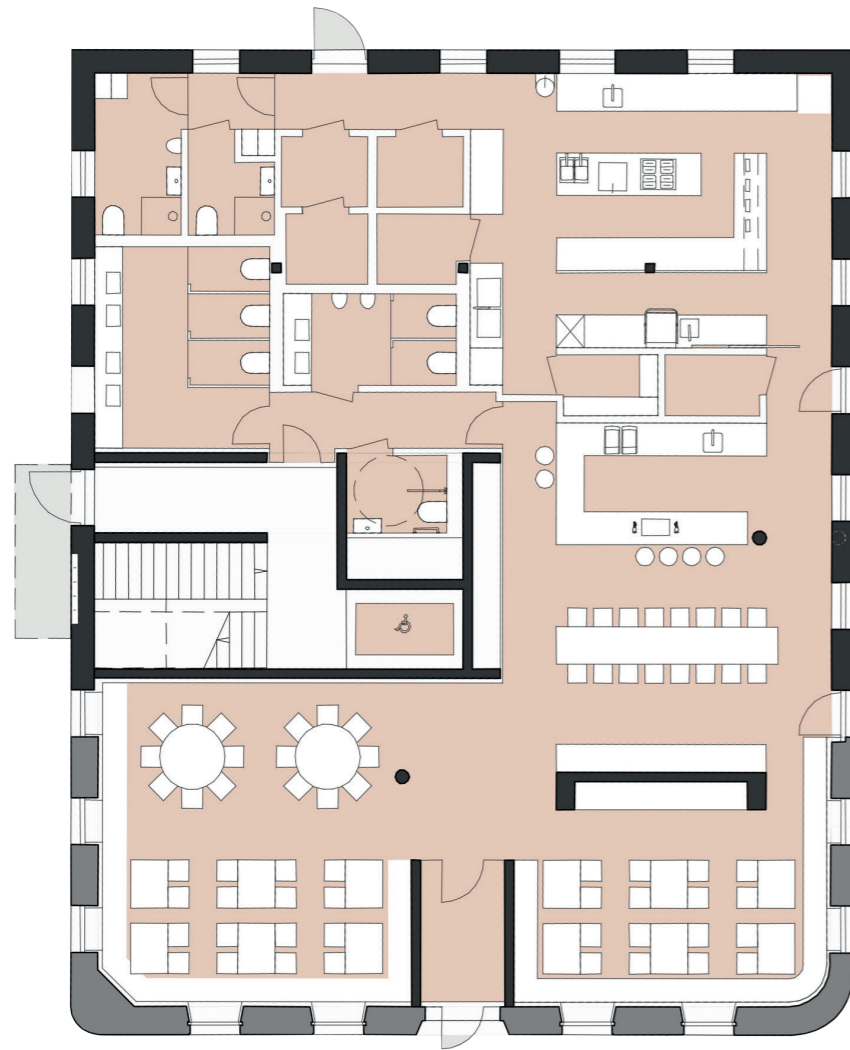

## ERDGESCHOSS GASTSTÄTTE

#### EIN NEUES KAPITEL BEGINNT, ETAGE FÜR ETAGE

Die rund 260 m<sup>2</sup> große Gaststätte in besticht durch die gelungene Verbindung von historischem Charme und modernem Design. Dank einer behutsamen Modernisierung wurden charakteristische Elemente bewahrt und mit zeitgemäßen Akzenten neu interpretiert, was eine einladende Atmosphäre für ein breites Publikum – von Einheimischen bis hin zu Hochzeitsgesellschaften und Firmenevents – schafft.